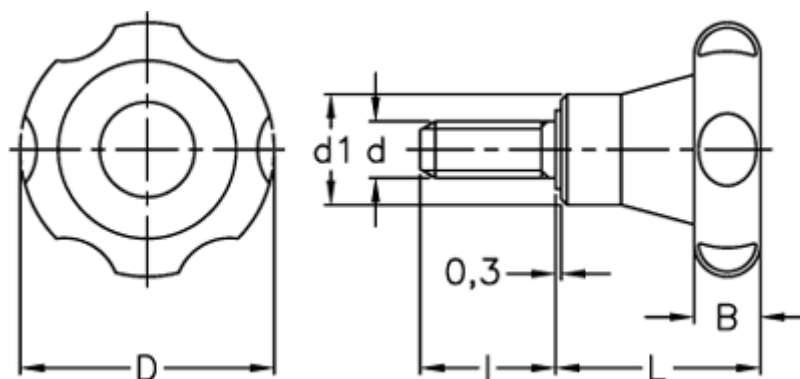

Varenummer: 2302075151
Beskrivelse: E+G Stjernegreb
VL.155/60 p-M10x30

Mål

B = 16
D = 61
d1 = 25
d 6g = M10
l = 30
L = 38